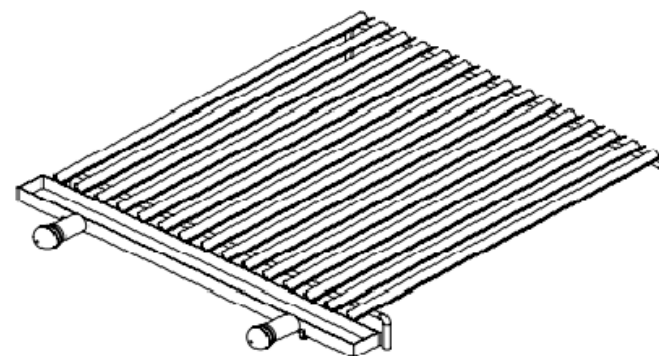

**ARTMILL
GRELHA
ARGENTINA
TABLE PIT T-6**

DIMENSÕES BÁSICAS

vista isométrica

Peso Total: ~ 1,59kg