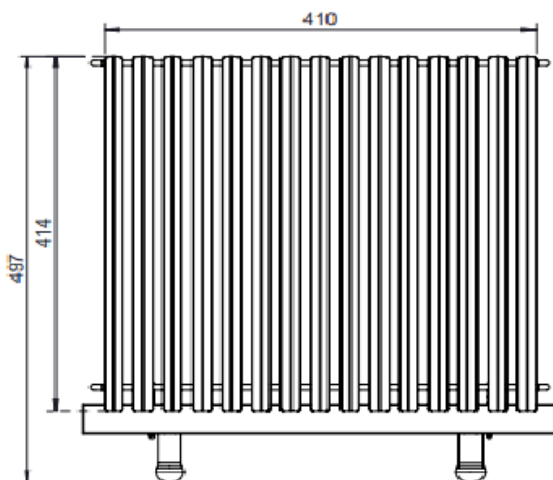

**ARTMILL
GRELHA
ARGENTINA
TABLE PIT T-6**

DIMENSÕES BÁSICAS

vista isométrica

Peso Total: ~ 1,59kg