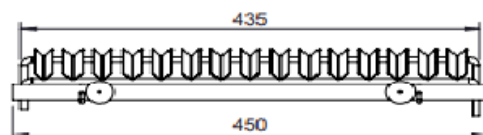

**ARTMILL
GRELHA
ARGENTINA
TABLE PIT T-6**

DIMENSÕES BÁSICAS

vista isométrica

Peso Total: ~ 1,59kg